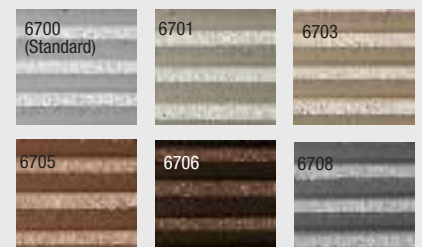

■ Plissee-Faltstore

Mit dem rolldoor®-Plissee-Faltstore in der Haustüre vereinen sich schöne Dekoration und problemlösende neue Funktion. Eingesetzt wird ein besonders komfortabler Marken-Faltstore.

Der zeichnet sich durch die einzigartige Wabenstruktur aus. Die symmetrischen Waben stabilisieren den Stoff und garantieren durch ihre absolute Faltenstabilität ein gleichmäßiges Plisseebild an der Haustür.