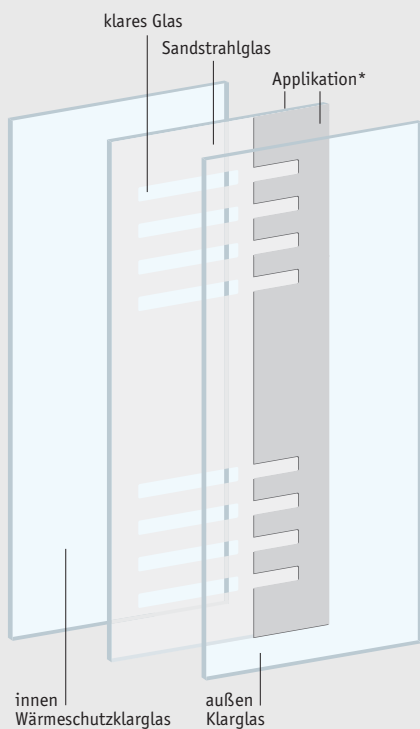

HOCOsun

Mehr Sicherheit, Mehr Technik, Mehr Wert.

Unsere **Ganzglasfüllungen** stehen für modernes, außergewöhnliches Glasdesign. Der besondere 3-fach Scheibenaufbau (siehe Schnittzeichnung), bei dem die designgebenden Elemente in den Scheibenzwischenraum gelegt werden, hat überzeugende Vorteile.

- **Hochwertige Optik**
- **Viel Licht im Flur**
- **Sichtschutz**
- **Pflegeleichte glatte Glasoberfläche**

4523 G

helle Flächen mattiert,
dunkle Flächen klar
mit quadratischen Applikationen/VSG
Griff HTZ 707 B Edelstahl
- inkl. WSG